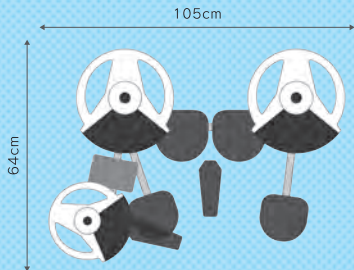

11ジャンル
(32バリエーション)の
ドラム音色内蔵で
多彩なサウンド

置き場所に
困らない
コンパクトサイズ

いつでも
セッションできるぞ!

これで家でも
練習できるね!

手軽でカンタン、いい音で演奏できる。 ステージでも使える電子ドラムセット。

コンパクト サイズで 置き場所に 困らない

通常のセッティングでは幅105×奥行64cmのコンパクトサイズを実現。もちろんペダルやドラムパッドなどは自由にセッティングできます。重量も13kgと軽量で、折りたたみ持ち運びもカンタン。ワゴン/ミニバン車などに積み込んで、ステージ演奏のために持ち出すこともできます。