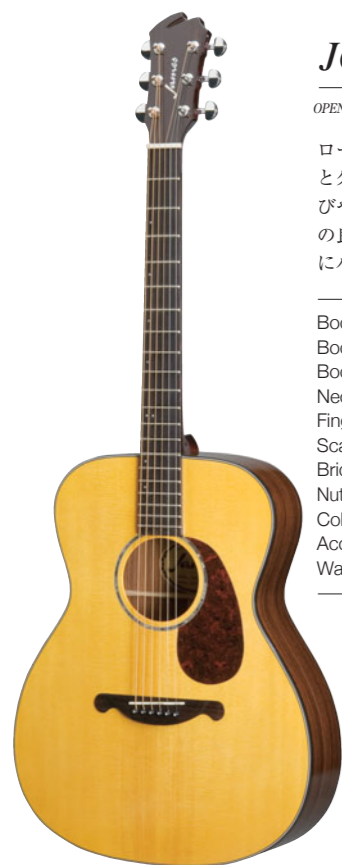

スプルース単板トップ、ローズウッ
ド単板バックのボディをはじめ、厳
選された木材を使用し、丁寧に
作り上げることによって、芯のある
豊かなサウンドを実現。ハンドメイ
ドカラーリングとウッドパインディ
ングの美しい仕上げが魅力です。

Body Top : Solid Spruce
Body Side : Rosewood
Body Back : Solid Rosewood
Neck : Mahogany
Fingerboard : Rosewood
Scale : 650mm
Bridge : Rosewood
Nut & Saddle : Oil Soak Bone
Color : Vintage Burst(VB)
Accessories : Light Hard Case
Warranty : 1 Year

JO750

OPEN PRICE 店頭販売価格 ¥78,000(税込)

スプルース単板トップと牛骨ナ
ット&サドルのコンビネーション
によって豊かなアコースティック
サウンドが響きます。鮮やかなチ
ェリーバーストのカラーは音響
面と相まって、プレーヤーの個
性を際立たせます。

Body Top : Solid Spruce
Body Side : Rosewood
Body Back : Rosewood
Neck : Mahogany
Fingerboard : Rosewood
Scale : 650mm
Bridge : Rosewood
Nut & Saddle : Bone
Color : Cherry Burst(CB)
Accessories : Light Hard Case
Warranty : 1 Year

JO650

OPEN PRICE 店頭販売価格 ¥69,000(税込)

ローズウッドのふくよかな低音とクリスタルトーナットのきらびやかな高音・音の立ち上がりの良さが、プレイスタイルを強力にバックアップします。

Body Top : Solid Spruce
Body Side : Rosewood
Body Back : Rosewood
Neck : Mahogany
Fingerboard : Rosewood
Scale : 650mm
Bridge : Rosewood
Nut & Saddle : Crystal Tone*
Color : Vintage Natural(VN)
Accessories : Gig Case
Warranty : 1 Year

JD650

OPEN PRICE 店頭販売価格 ¥69,000(税込)

ボディトップにスプルース単板、サイドとバックにローズウッドを採用し、低音から高音まで豊かな鳴りを実現します。

Body Top : Solid Spruce
Body Side : Rosewood
Body Back : Rosewood
Neck : Mahogany
Fingerboard : Rosewood
Scale : 650mm
Bridge : Rosewood
Nut & Saddle : Crystal Tone*
Color : Antique Red(AR)
Vintage Natural(VN)
Accessories : Gig Case
Warranty : 1 Year