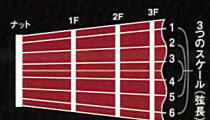

Z2-CFS Open Price

力強いパンチ力のある中音域とエッジの効いた
サウンドがプレイヤーの感性をストレートに表現する。

- Neck: Maple 1p (Smooth Grip Type)
- Fingerboard: Rosewood
- Body: Alder
- Fret: Circle Fretting System 22F
- Pegs: SD91-05M
- Joint: Heelcut Joint
- Pickups: ST-1(F), SB-1(R)
- Pickguard: White Pearl 3P
- Colors: GB, RM
- with Gig Bag

ZGF-CFS Open Price

ワイドレンジなサウンドと
319mmミディアムスケールによる
抜群のプレイアビリティ。

- Neck: Maple 1p (Smooth Grip Type)
- Fingerboard: Rosewood
- Body: Mahogany (2D Arched Top)
- Fret: Circle Fretting System 22F
- Pegs: Lock Type SG38-05
- Pickups: CG-1(F), CG-2(R)
- Colors: MB, RM
- with Gig Bag

ZSG-CFS Open Price

クランチサウンド時ダブル・ハムバッカーが
エッジの効いた強烈なドライブ・サウンドを
生み出す。

- Neck: Maple 1p (Smooth Grip Type)
- Fingerboard: Rosewood
- Body: Mahogany
- Fret: Circle Fretting System 22F
- Pegs: Lock Type SG38-07
- Pickups: SB-2 x 2
- Pickguard: White Pearl 3P
- Colors: GB
- with Gig Bag

Circle Fretting System プロミュージシャン絶賛の円弧状フレット。ナチュラルさを求めるミュージシャンの鋭い感性を完璧にサポート。

従来のフレット・スペック

3つの異なるスケール値が存在する

※実際のRはわずかなのでよく見ないと分かりません。

サークル・フレットイング・システムのスペック

どの弦でもスペック上のスケール値と一致する

シングル(一律)スケールがクリアな響きを生み出す

イラスト解説でわかるように、“サークル・フレットイング・システム”はフレット付き弦楽器で初めて弦とフレットが直交し、0~最終フレットまでの長さがすべての弦で同一なシングル・スケールを実現。そのためポジションを問わず弦振動が楽器本体にクリアな響きを与え、豊かなサスティーンとアンサンブル・バランスの良さを可能にしている。さらにトーンにバラつきや死角のないサウンドはディストーション・サウンドにも格段の力強さを与えてくれる。