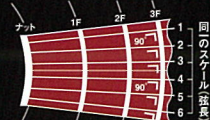

Circle Fretting System プロミュージシャン絶賛の円弧状フレット。ナチュラルさを求めるミュージシャンの鋭い感性を完璧にサポート。

従来のフレット・スペック

3つの異なるスケール値が存在する

※実際のRはわずかなのでよく見ないと分かりません。

サークル・フレットイング・システムのスペック

どの弦でもスペック上のスケール値と一致する

シングル(一律)スケールがクリアな響きを生み出す

イラスト解説でわかるように、“サークル・フレットイング・システム”はフレット付き弦楽器で初めて弦とフレットが直交し、0~最終フレットまでの長さがすべての弦で同一なシングル・スケールを実現。そのためポジションを問わず弦振動が楽器本体にクリアな響きを与え、豊かなサスティーンとアンサンブル・バランスの良さを可能にしている。さらにトーンにバラつきや死角のないサウンドはディストーション・サウンドにも格段の力強さを与えてくれる。