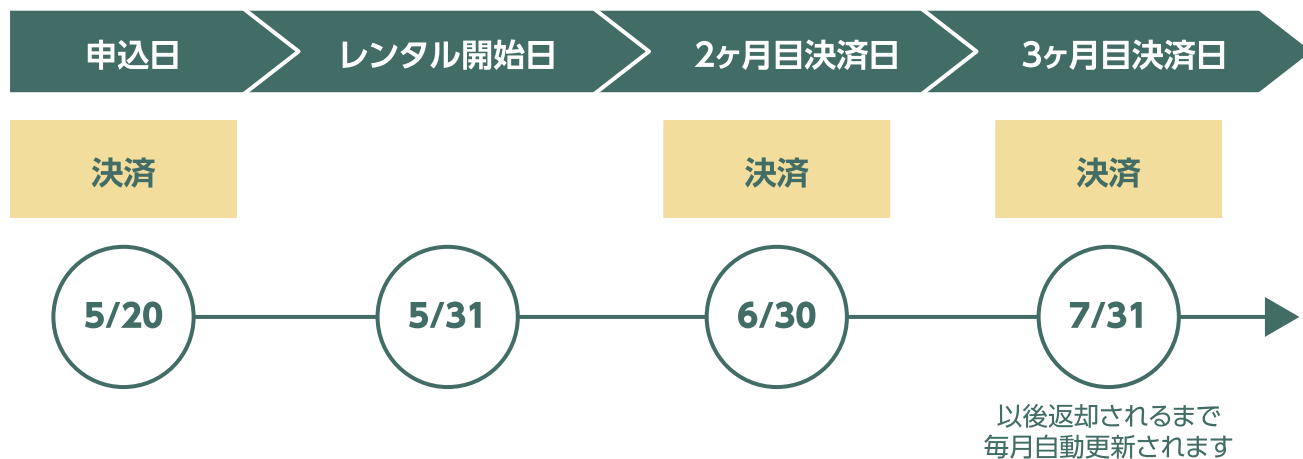

## ■カード決済のタイミング

- ・1ヵ月目:レンタル申込日
- ・2ヵ月目以降:レンタル開始日(お届け予定日)の翌月同日、3ヵ月目以降は毎月同日が決済日

※同日が存在しない場合は月の末日が決済日となります。

例) 5月31日がレンタル開始日の場合

⇒6月30日が2ヵ月目決済日、7月31日が3ヵ月目決済日です。

※実際の引き落とし日は各クレジットカード会社の規定によります。